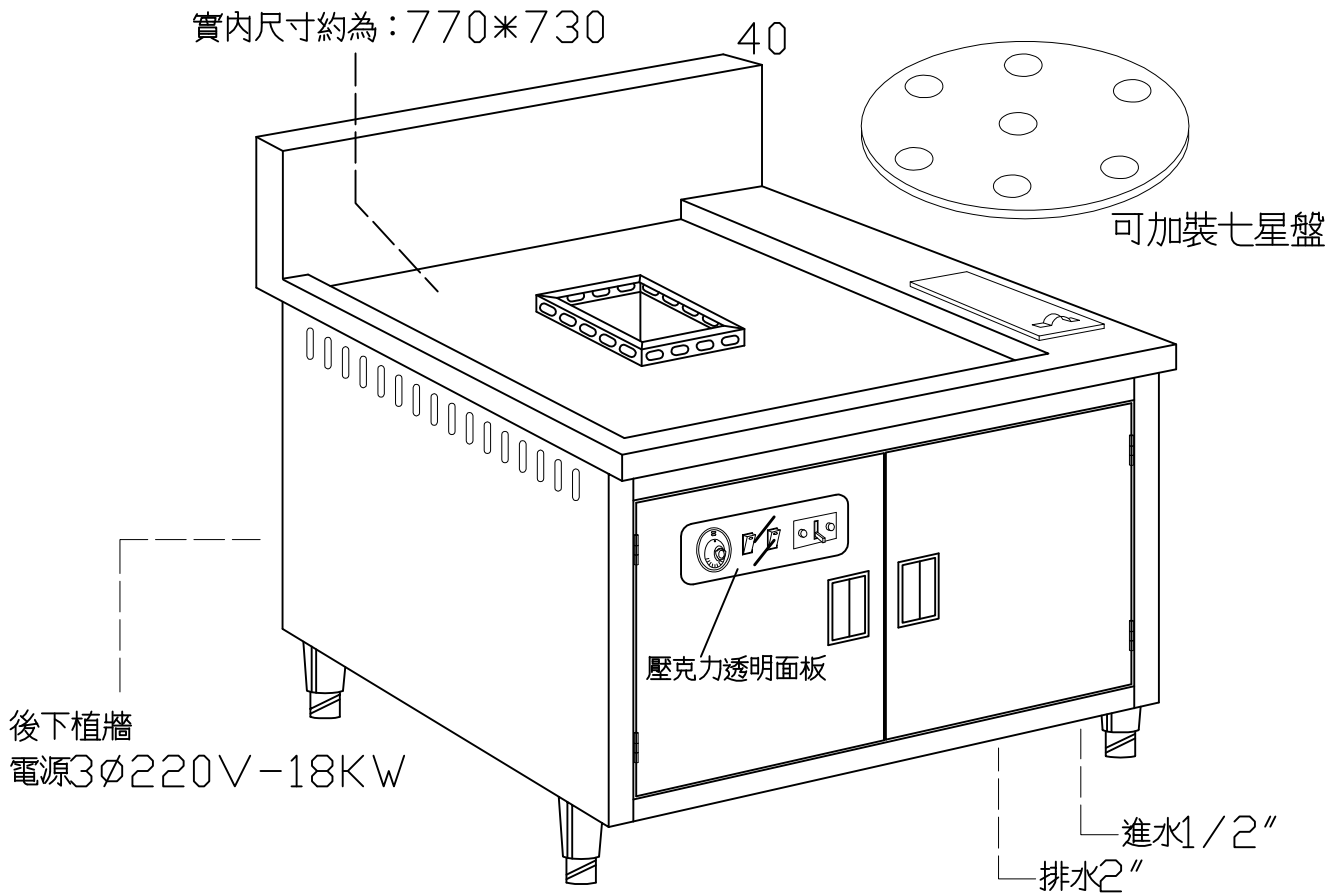

設備名稱	電力式蒸灶	廚霸王產品系列	
外型尺寸	980*900*800/950 m/m	數量	台

材質說明：

1. 灶面使用 SUS 304 1.5 m/m 厚不銹鋼板製。
2. 圍板用 SUS 304 1.0 m/m 厚不銹鋼板製。
3. 自動給水箱使用 SUS 304 1.0 m/m 厚不銹鋼板製。
4. 內腔使用 SUS 304 1.2 m/m 厚不銹鋼板製。
5. 使用電力：3 ϕ 220V，18KW(2KW*9支)。
附漏電斷路器及溫度控制器，電磁開關。
6. 附四只高低調整腳。