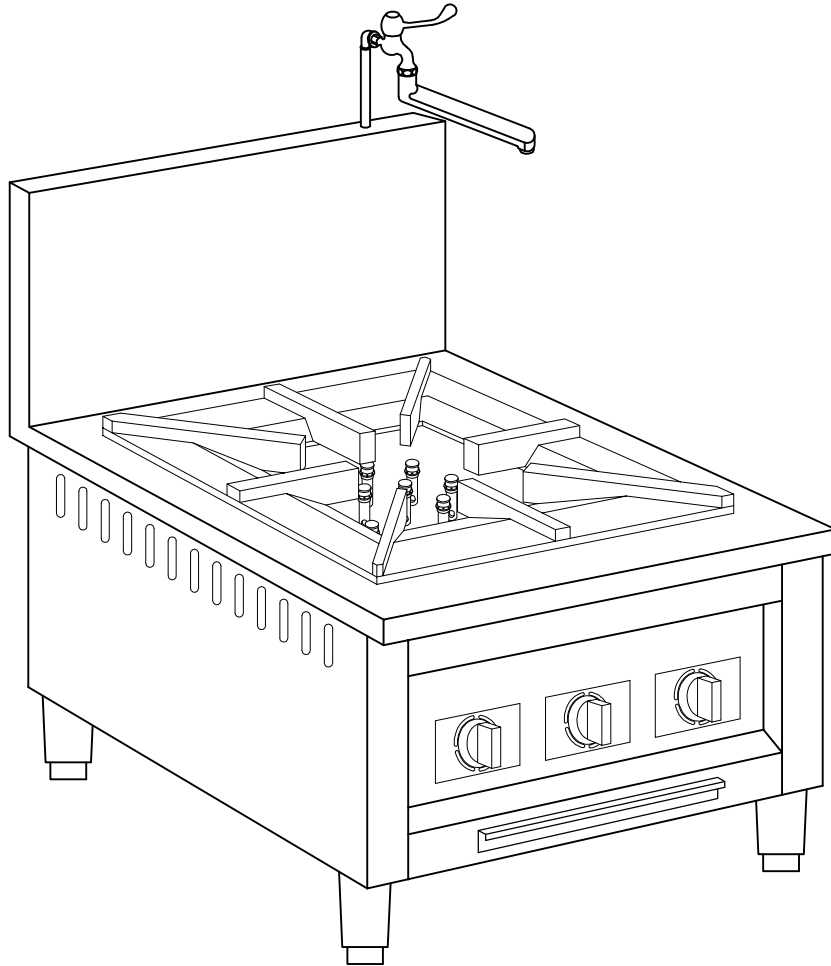

設備名稱	單口高湯爐	廚霸王產品系列	
外型尺寸	600*750*450/950 m/m	數量	台

材質說明：

1. 面板使用 SUS 304 1.5 m/m 厚不銹鋼板製作。
2. 圍板使用 SUS 304 1.0 m/m 厚不銹鋼板製作。
3. 湯爐架使用鑄鐵製成。
4. 爐心使用快速爐 16 支心。
5. 附內藏式開關及轉向名板。
6. 附高低調整腳。