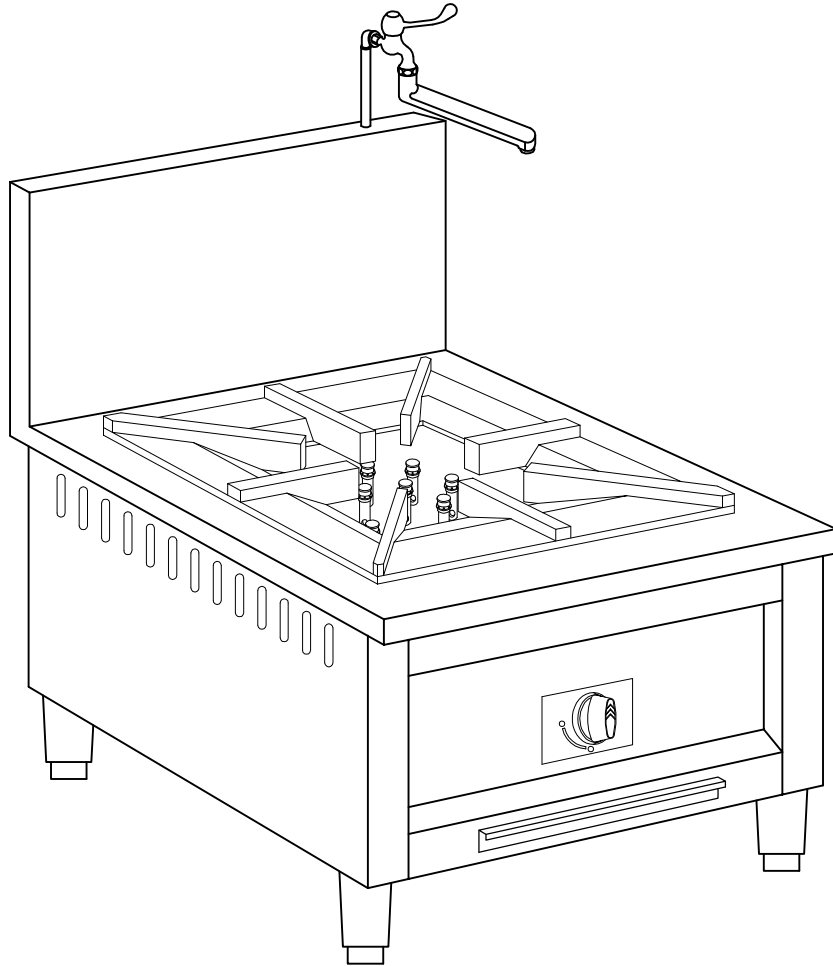

設備名稱	單口高湯爐	廚霸王產品系列	
外型尺寸	600*750*450/950 m/m	數量	台

材質說明：

1. 面板使用 SUS 304 1.5 m/m 厚不銹鋼板製作。
2. 圍板使用 SUS 304 1.0 m/m 厚不銹鋼板製作。
3. 湯爐架使用鑄鐵製成。
4. 爐心使用快速爐 16 支心。
5. 附內藏式開關及轉向名板。
6. 附高低調整腳。