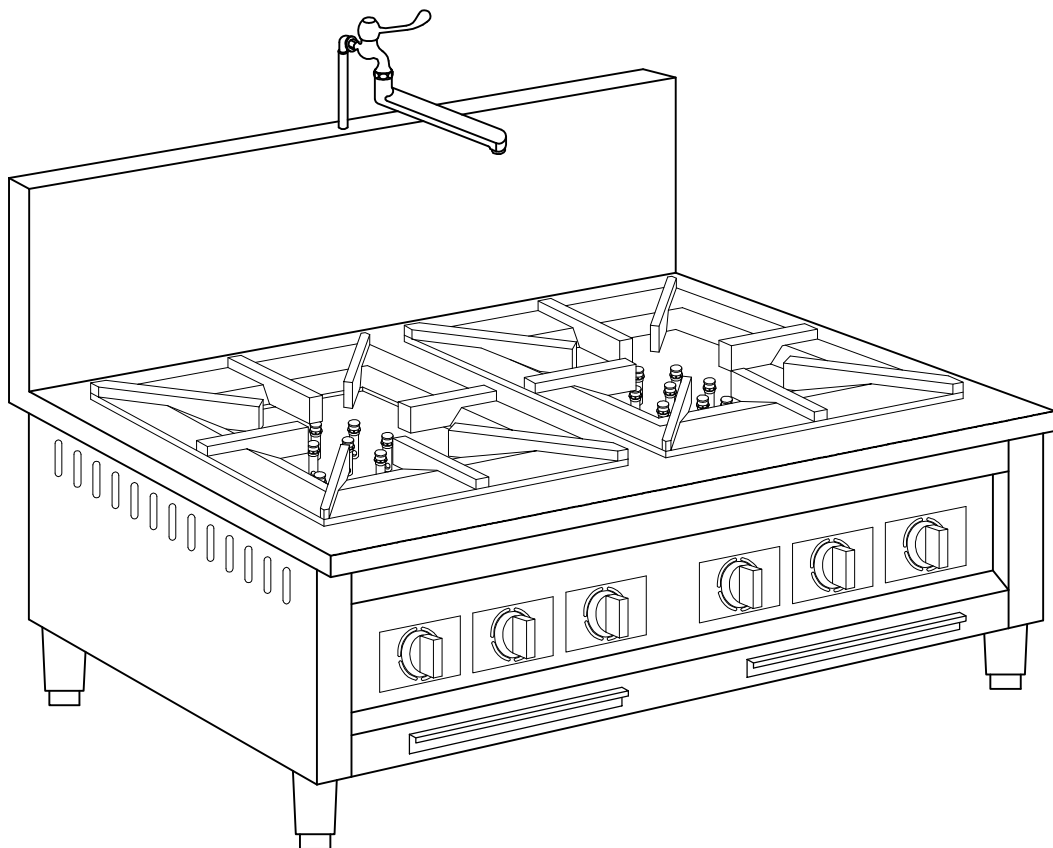

設備名稱	雙口高湯爐	廚霸王產品系列	
外型尺寸	1200*750*450/950 m/m	數量	台

材質說明：

1. 面板使用 SUS 304 1.5 m/m 厚不銹鋼板製作。
2. 圍板使用 SUS 304 1.0 m/m 厚不銹鋼板製作。
3. 湯爐架使用鑄鐵製成。
4. 爐心使用快速爐 16 支心。
5. 附內藏式開關及轉向名板。
6. 附高低調整腳。