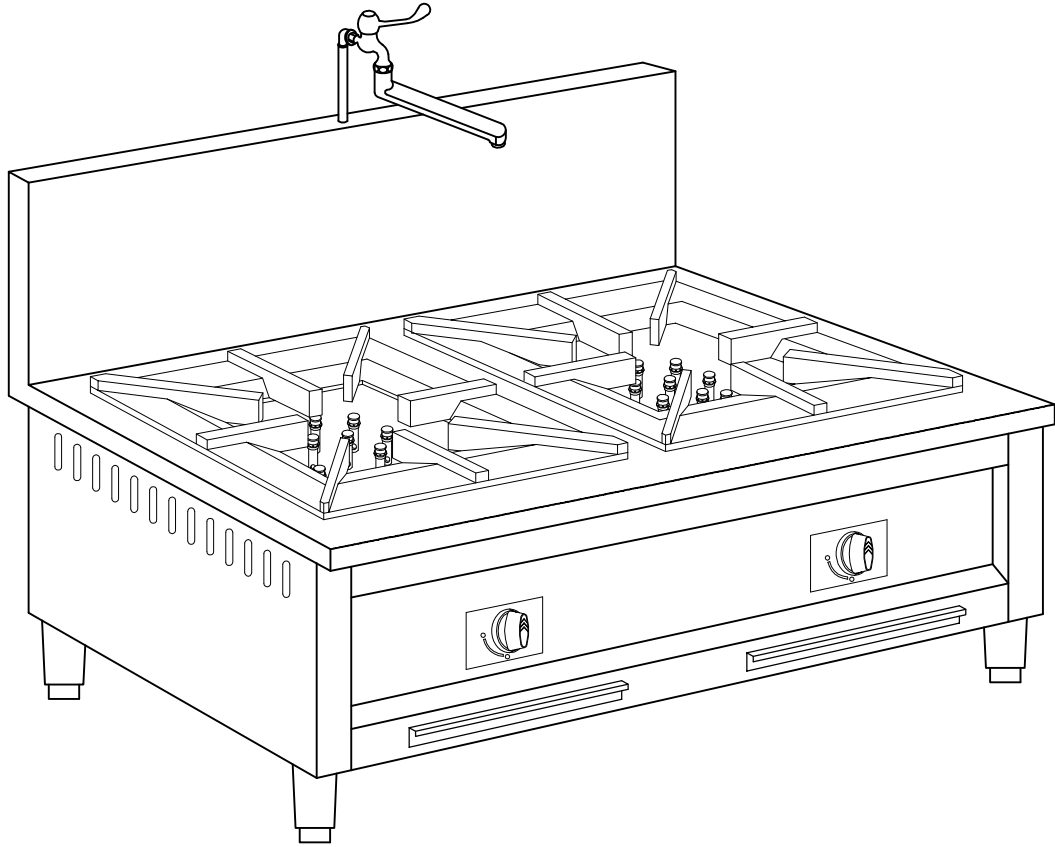

| | | | |
|------|----------------------|---------|---|
| 設備名稱 | 雙口高湯爐 | 廚霸王產品系列 | |
| 外型尺寸 | 1200*750*450/950 m/m | 數量 | 台 |

材質說明：

1. 面板使用 SUS 304 1.5 m/m 厚不銹鋼板製作。
2. 圍板使用 SUS 304 1.0 m/m 厚不銹鋼板製作。
3. 湯爐架使用鑄鐵製成。
4. 爐心使用快速爐 16 支心。
5. 附內藏式開關及轉向名板。
6. 附高低調整腳。