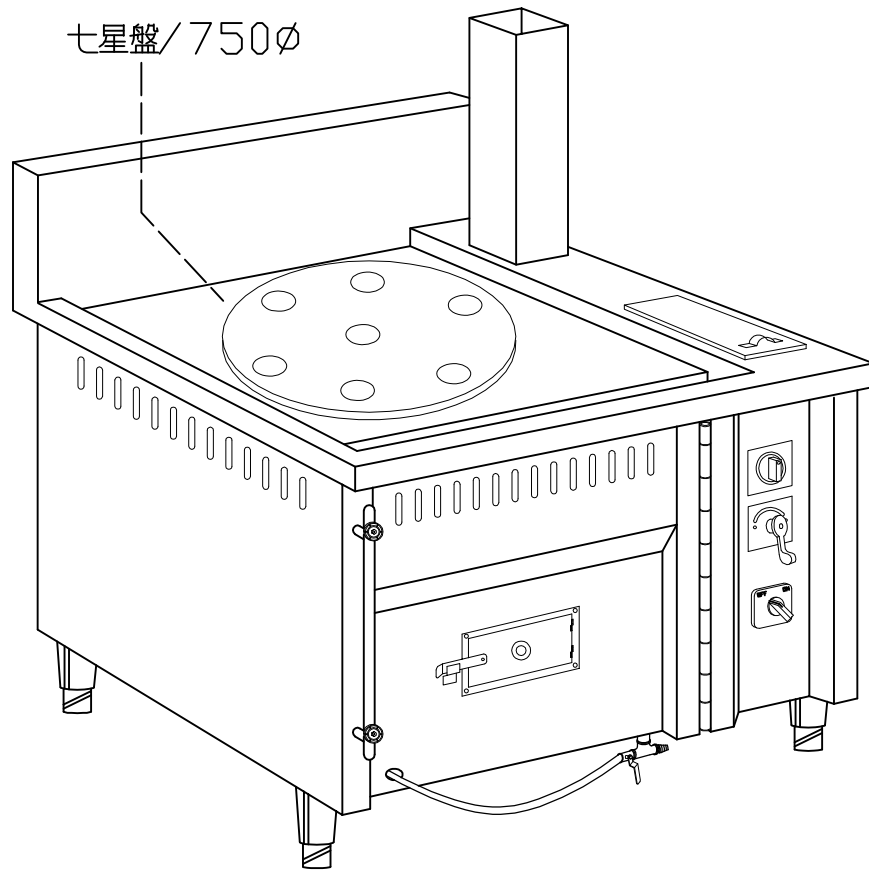

設備名稱	單口鼓風蒸灶/ 七星盤	廚霸王產品系列	
外型尺寸	980*950*800/950 m/m	數量	台

材質說明：

1. 灶面使用 SUS 304 1.5 m/m 厚不銹鋼板製。
2. 圍板用 SUS 304 1.0 m/m 厚不銹鋼板製。
3. 自動給水箱使用 SUS 304 1.0 m/m 厚不銹鋼板製。
4. 爐膛使用 3 m/m 厚鐵板製作。
灶正面上覆 SUS 304 1.0 m/m 厚不銹鋼板製。
5. 每只開關皆附有功能導向指示名板。
6. 主爐、瓦斯及鼓風採用連動式組合控制開關。
7. 瓦斯及給水開關採用爐灶專用搖動式開關。
8. 鼓風機使用 1 ϕ -220V-1/2HP*1只。
9. 附四只高低調整腳。