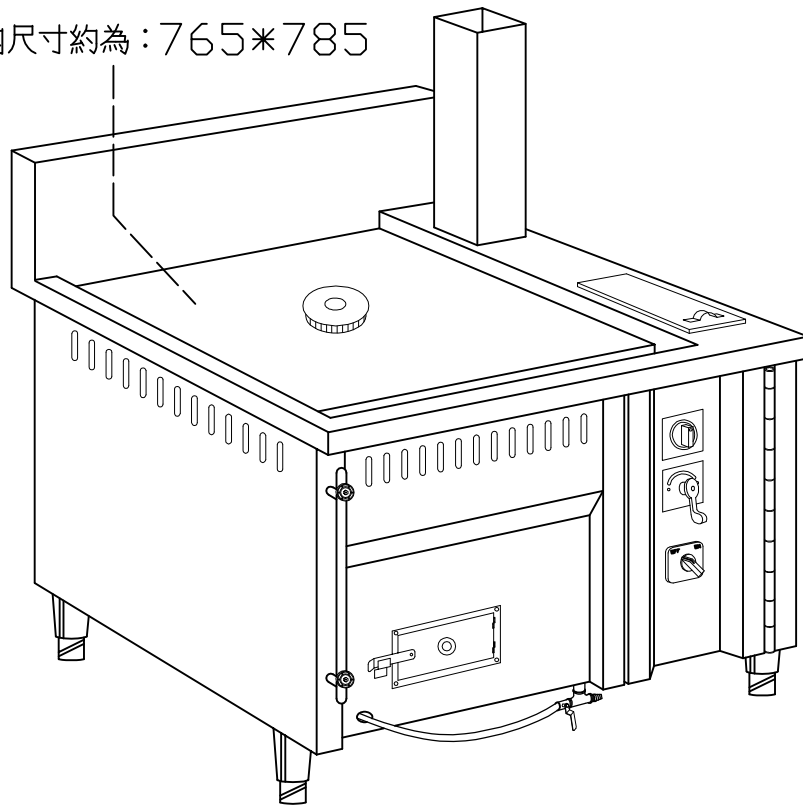

設備名稱	單口鼓風蒸灶	廚霸王產品系列	
外型尺寸	980*950*800/950 m/m	數量	台

實內尺寸約為：765*785

材質說明：

1. 灶面使用 SUS 304 1.5 m/m 厚不銹鋼板製。
2. 圍板用 SUS 304 1.0 m/m 厚不銹鋼板製。
3. 自動給水箱使用 SUS 304 1.0 m/m 厚不銹鋼板製。
4. 爐膛使用 3 m/m 厚鐵板製作。
灶正面上覆 SUS 304 1.0 m/m 厚不銹鋼板製。
5. 每只開關皆附有功能導向指示名板。
6. 主爐、瓦斯及鼓風採用連動式組合控制開關。
7. 瓦斯及給水開關採用爐灶專用搖動式開關。
8. 鼓風機使用 1 ϕ -220V-1/2HP*1只。
9. 附四只高低調整腳。